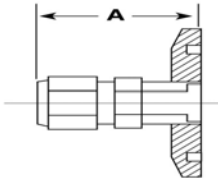

## Swagelok® to CF (304 Stainless Steel)

Part Number	Tube OD	A	Price
133X25SWG	1/4	1.33	\$68.00
133X38SWG	1/3	1.33	\$75.00
133X50SWG	1/2	1.33	\$87.00
275X25SWG	1/4	2.75	\$75.00
275X38SWG	1/3	2.75	\$81.00
275X50SWG	1/2	2.75	\$81.00
275X75SWG	3/4	2.75	\$140.00
275X100SWG	1	2.75	\$160.00